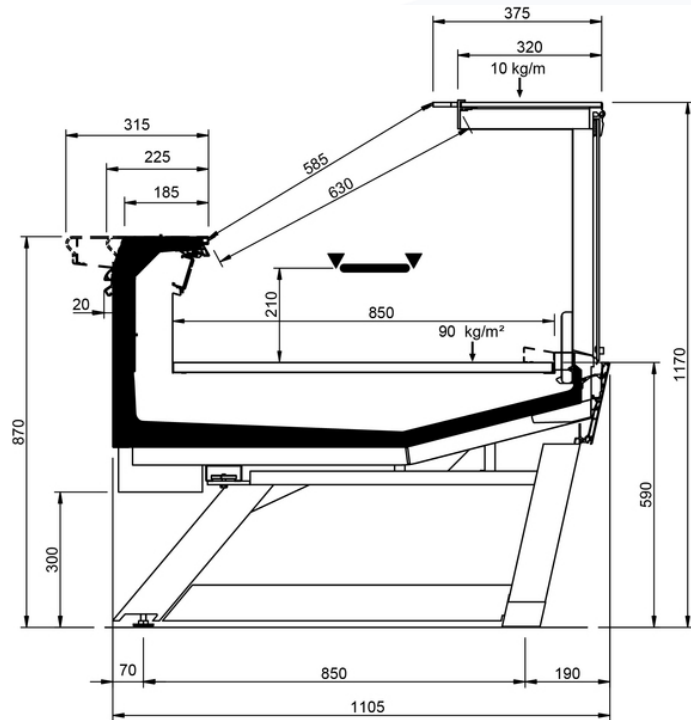

VELVET N STYLE LEGS RDA

VELVET N STYLE LEGS WO