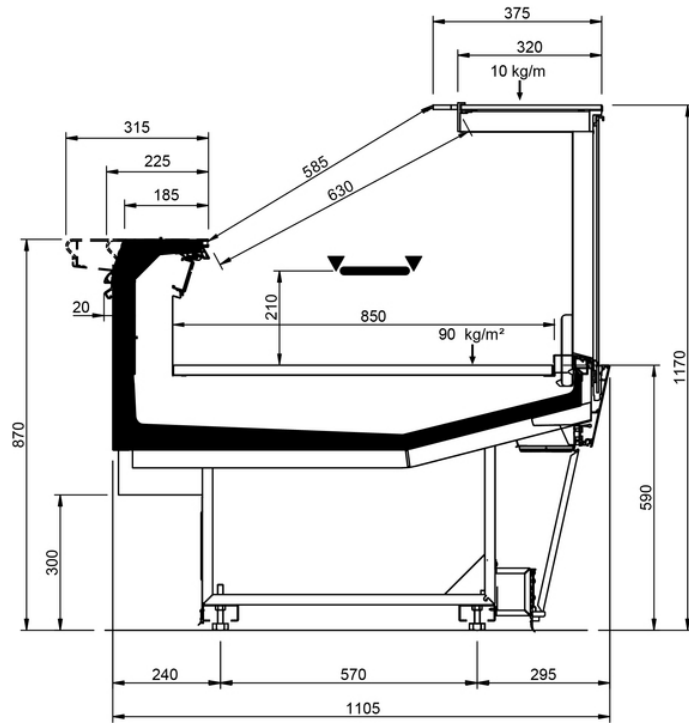

VELVET N STYLE RDB