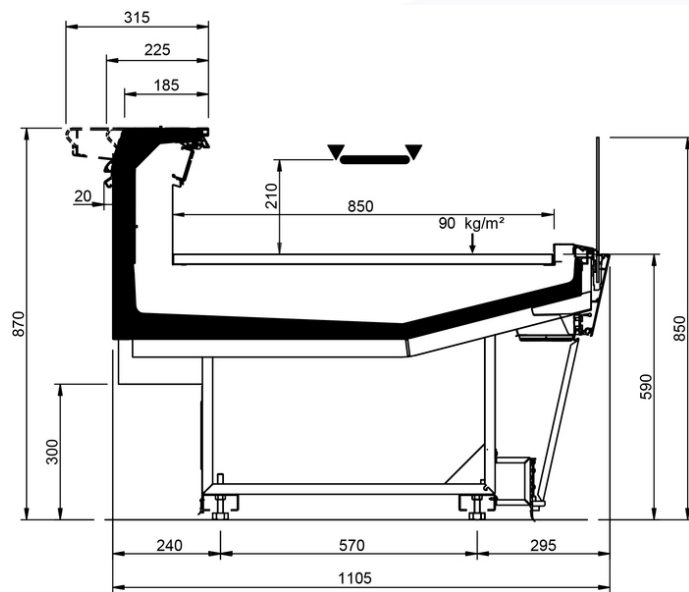

VELVET N STYLE LS-D

VELVET N STYLE LS-C