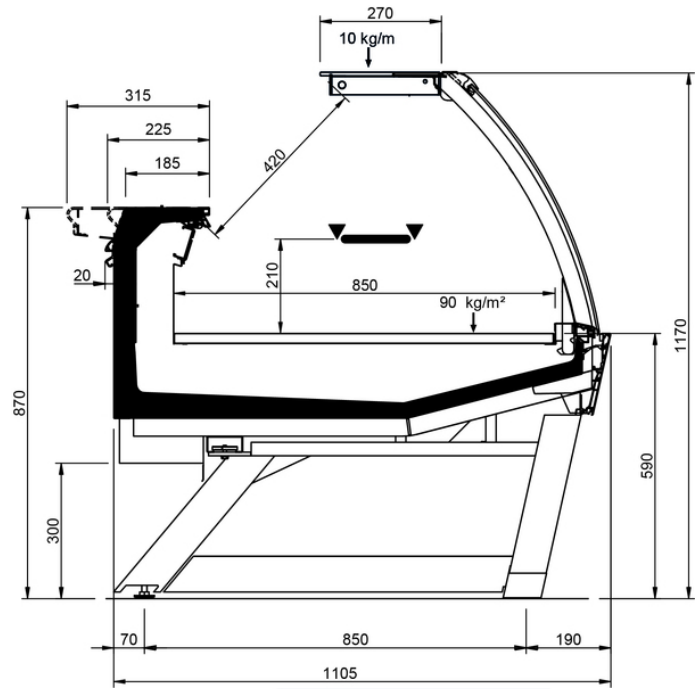

Categorie Merceologiche

Caratteristiche Tecniche

VELVET N STYLE										
Lunghezza mm		937	1250	1875	2500	3125	3750	MAA 90	MAA 45	MAC 45
VELVET N STYLE	RDB	•	•	•	•	•	•			
	RDA	•	•	•	•		•	•		
	WO	•	•	•	•		•		•	•
	RDBP	•	•	•	•		•	•	•	•
	RCB	•	•	•	•	•	•	•	•	•
	RCA	•	•	•	•	•	•	•	•	•
	LS	•	•	•	•	•	•	•	•	•

VELVET N STYLE LS-C

VELVET N STYLE LEGS RDB

VELVET N STYLE LEGS RDA

VELVET N STYLE LEGS RDBP

VELVET N STYLE LEGS WO

VELVET N STYLE LEGS RCA

VELVET N STYLE LEGS RCB

VELVET N STYLE LEGS LS-D