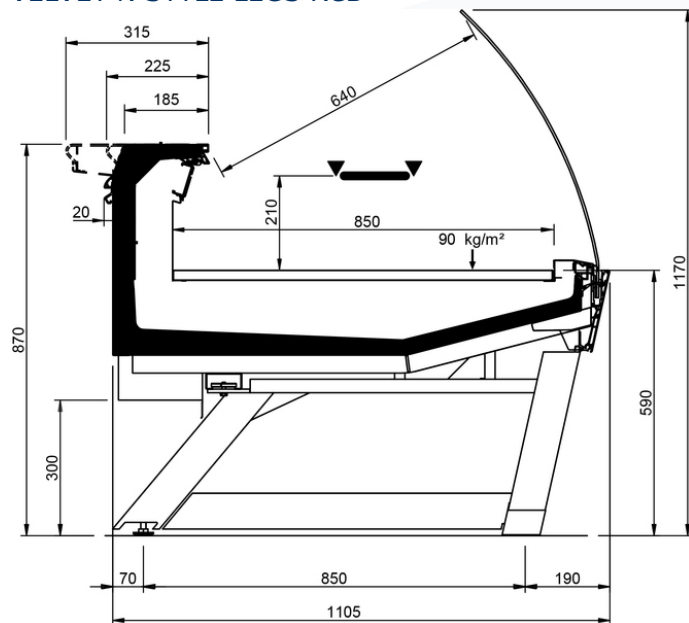

Categorie Merceologiche

Caratteristiche Tecniche

VELVET N STYLE										
Lunghezza mm		937	1250	1875	2500	3125	3750	MAA 90	MAA 45	MAC 45
VELVET N STYLE	RDB	•	•	•	•	•	•			
	RDA	•	•	•	•		•	•		
	WO	•	•	•	•		•		•	•
	RDBP	•	•	•	•		•	•	•	•
	RCB	•	•	•	•	•	•	•	•	•
	RCA	•	•	•	•	•	•	•	•	•
	LS	•	•	•	•	•	•	•	•	•

VELVET N STYLE LS-C

VELVET N STYLE LEGS RDB

VELVET N STYLE LEGS RDA

VELVET N STYLE LEGS RDBP

VELVET N STYLE LEGS WO

VELVET N STYLE LEGS RCA

VELVET N STYLE LEGS RCB

VELVET N STYLE LEGS LS-D