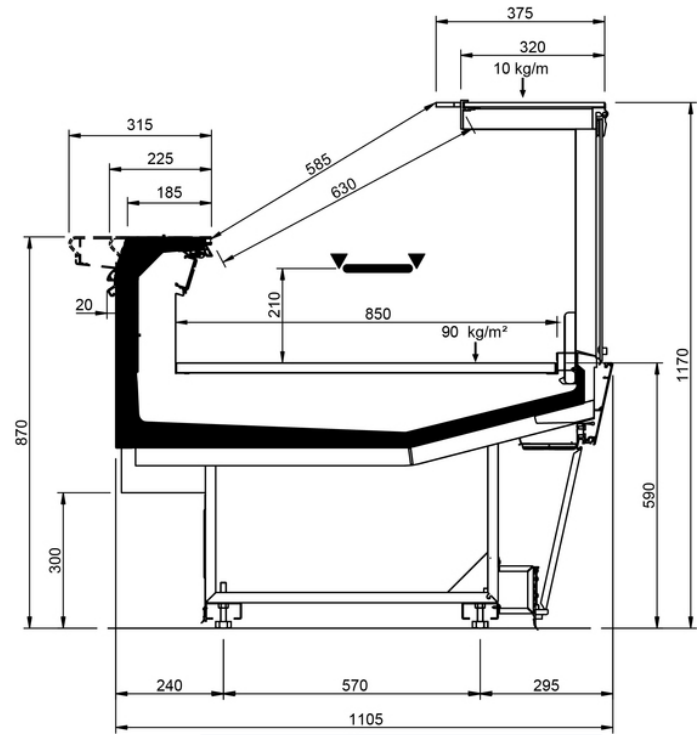

VELVET N STYLE RDA