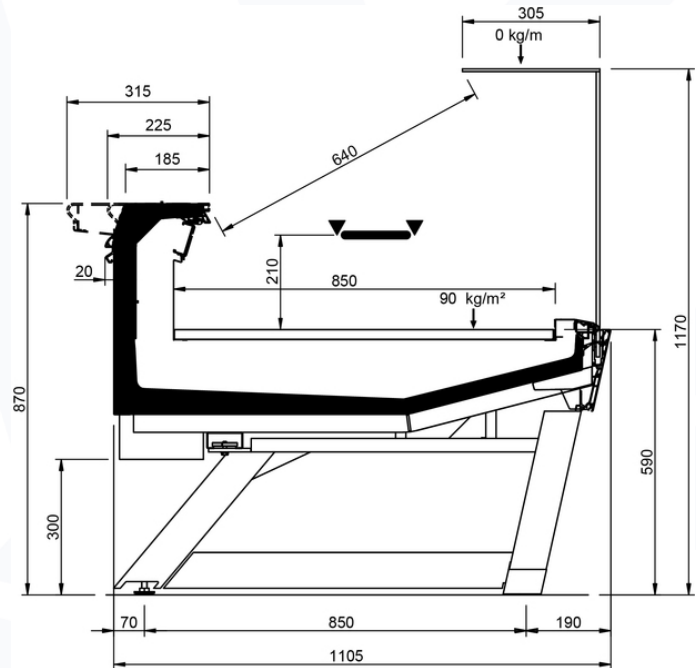

Categorie Merceologiche

Caratteristiche Tecniche

VELVET N STYLE										
Lunghezza mm		937	1250	1875	2500	3125	3750	MAA 90	MAA 45	MAC 45
VELVET N STYLE	RDB	•	•	•	•	•	•			
	RDA	•	•	•	•		•	•		
	WO	•	•	•	•		•		•	•
	RDBP	•	•	•	•		•	•	•	•
	RCB	•	•	•	•	•	•	•	•	•
	RCA	•	•	•	•	•	•	•	•	•
	LS	•	•	•	•	•	•	•	•	•

VELVET N STYLE LS-C

VELVET N STYLE LEGS RDB

VELVET N STYLE LEGS RDA

VELVET N STYLE LEGS RDBP

VELVET N STYLE LEGS WO

VELVET N STYLE LEGS RCA

VELVET N STYLE LEGS RCB

VELVET N STYLE LEGS LS-D