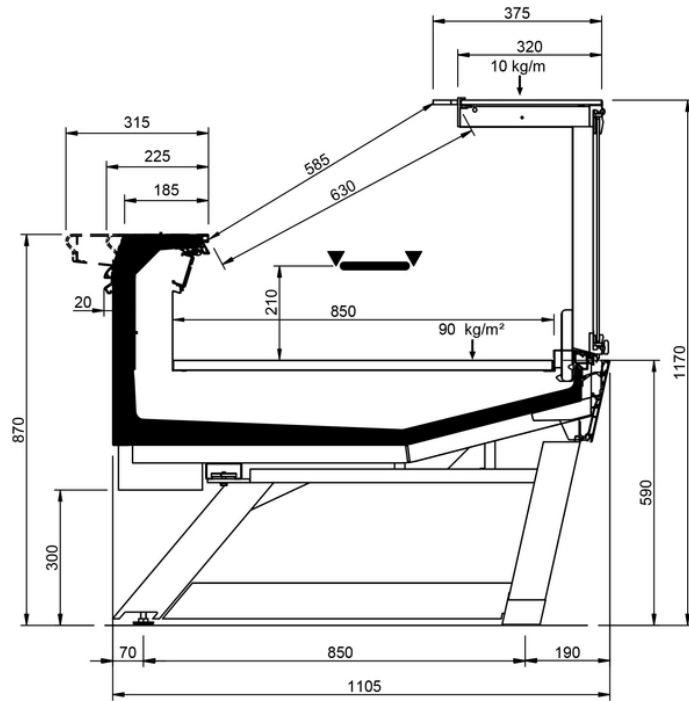

Categorie Merceologiche

Caratteristiche Tecniche

VELVET N STYLE										
Lunghezza mm		937	1250	1875	2500	3125	3750	MAA 90	MAA 45	MAC 45
VELVET N STYLE	RDB	•	•	•	•	•	•			
	RDA	•	•	•	•		•	•		
	WO	•	•	•	•		•		•	•
	RDBP	•	•	•	•		•	•	•	•
	RCB	•	•	•	•	•	•	•	•	•
	RCA	•	•	•	•	•	•	•	•	•
	LS	•	•	•	•	•	•	•	•	•

VELVET N STYLE LS-C

VELVET N STYLE LEGS RDB

VELVET N STYLE LEGS RDA

VELVET N STYLE LEGS RDBP

VELVET N STYLE LEGS WO

VELVET N STYLE LEGS RCA

VELVET N STYLE LEGS RCB

VELVET N STYLE LEGS LS-D