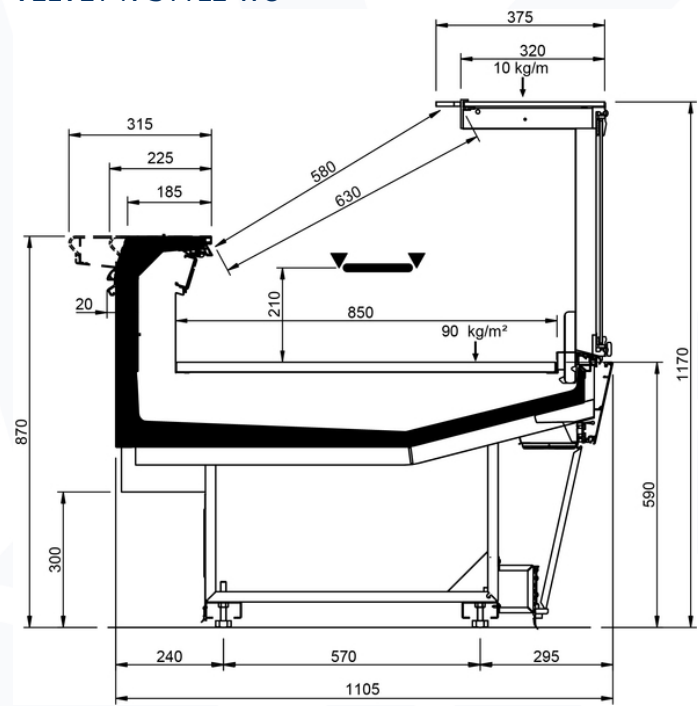

VELVET N STYLE WO

VELVET N STYLE RCB