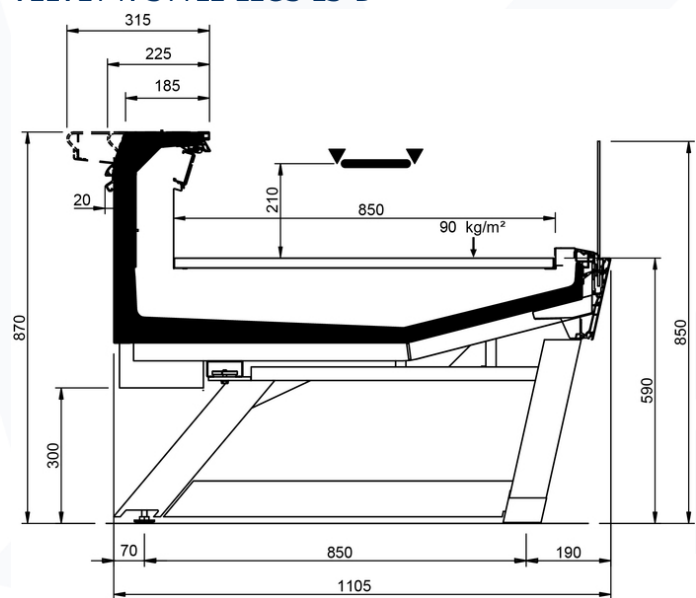

Categorie Merceologiche

Caratteristiche Tecniche

VELVET N STYLE										
Lunghezza mm		937	1250	1875	2500	3125	3750	MAA 90	MAA 45	MAC 45
VELVET N STYLE	RDB	•	•	•	•	•	•			
	RDA	•	•	•	•		•	•		
	WO	•	•	•	•		•		•	•
	RDBP	•	•	•	•		•	•	•	•
	RCB	•	•	•	•	•	•	•	•	•
	RCA	•	•	•	•	•	•	•	•	•
	LS	•	•	•	•	•	•	•	•	•

VELVET N STYLE LS-C

VELVET N STYLE LEGS RDB

VELVET N STYLE LEGS RDA

VELVET N STYLE LEGS RDBP

VELVET N STYLE LEGS WO

VELVET N STYLE LEGS RCA

VELVET N STYLE LEGS RCB

VELVET N STYLE LEGS LS-D