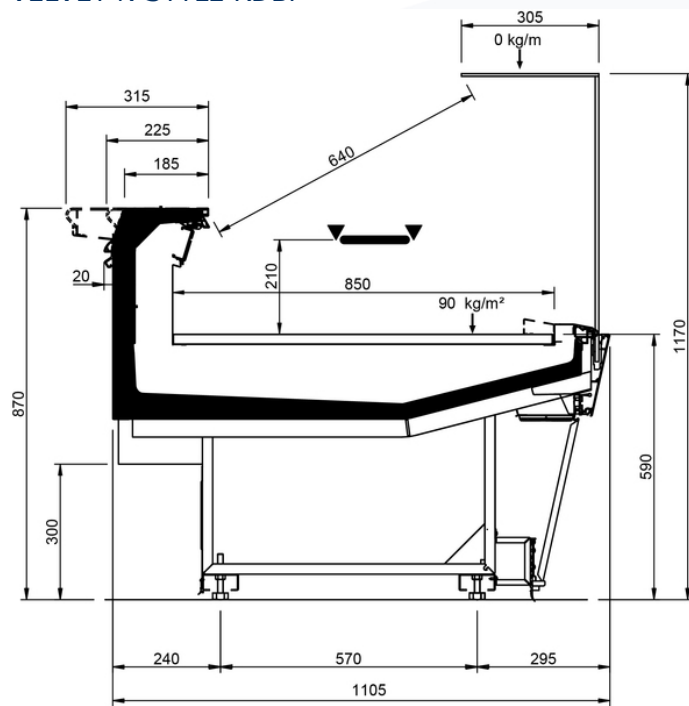

VELVET N STYLE RDBP

VELVET N STYLE RCA