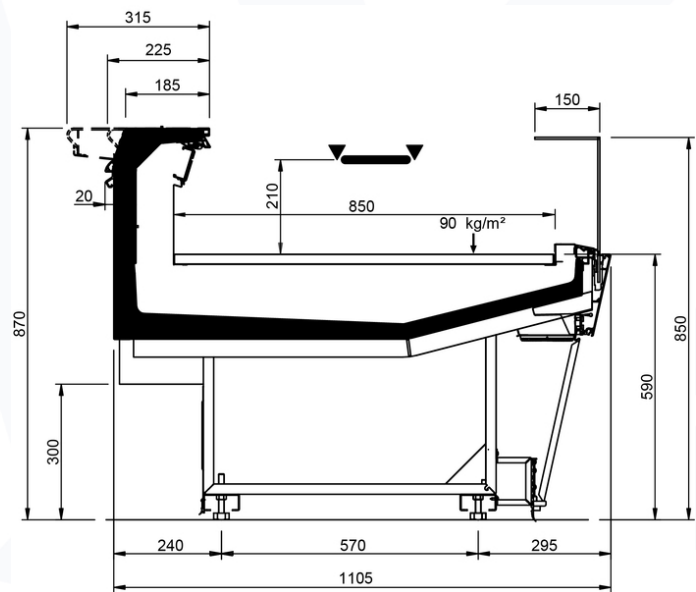

VELVET N STYLE LS-U

VELVET N STYLE LEGS RDB